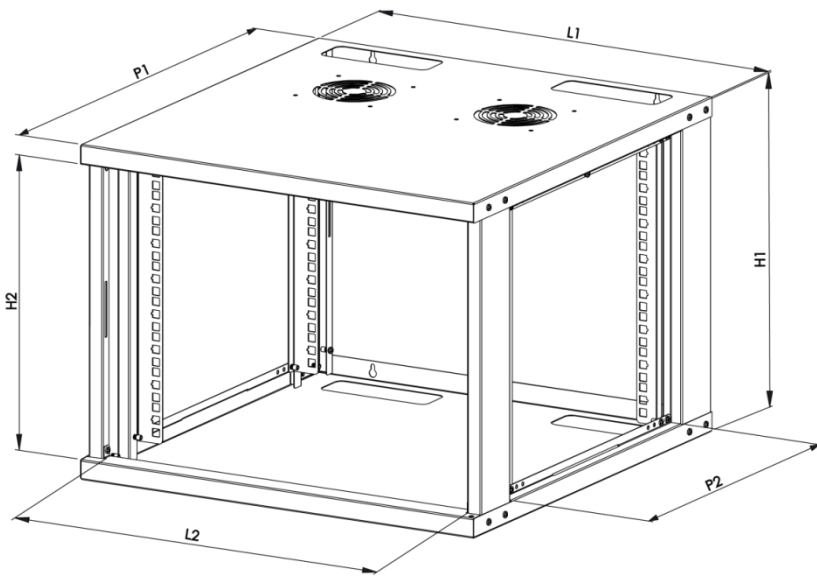

## CARACTERÍSTICAS DE SUMINISTRO

Proyectado conforme a la norma IEC 6297-3-100. Dimensiones y estructura mecánica de serie 482,6 mm (19").

Producto montable y desmontable para interiores.

Puerta con posibilidad de montaje con abertura para los dos lados y facilidad para que todas las aberturas puedan ser retiradas (puertas y laterales).

Sistema de ventilación de escape, actúa para capturar el calor desde el interior y expulsarlo al ambiente externo al rack.

Dispone de aberturas desmontables para entrada de hilos en el techo y en la base.

GI-03-19-37

GI-03-19-57

GI-05-19-37

GI-05-19-57

GI-08-19-57

GI-12-19-57

	GI-03-19-37	GI-03-19-57	GI-05-19-37	GI-05-19-57	GI-08-19-57	GI-12-19-57
Altura (H1)	200 mm	200 mm	290 mm	290 mm	422 mm	625 mm
Profundidad (P1)	380 mm	580 mm	380 mm	580 mm	580 mm	580 mm
Ancho (L1)	554 mm	554 mm	554 mm	554 mm	554 mm	554mm
Altura interior útil (H2)	150 mm	150 mm	235 mm	235 mm	370 mm	575 mm
Profundidad interna útil (P2)	180 mm	380 mm	180 mm	380 mm	380 mm	380 mm
Ancho interior de la puerta (L2)	512 mm	512 mm	512 mm	512 mm	512 mm	512 mm
Volumen interno	42 L	64 L	61 L	93 L	135 L	200 L
Carga máxima	30 kg	20 kg	50 kg	40 kg	70 kg	100 kg
Peso	6,5 kg	8,4 kg	7,8 kg	9,7 kg	11,8 kg	15,6 kg
Peso bruto	7,4 kg	9,3 kg	8,7 kg	10,6 kg	12,7 kg	16,5 kg
Dimensión del embalaje (AxPxA)	602x595x80 mm	602x595x80 mm	602x595x80 mm	602x595x80 mm	602x595x80 mm	650x610x115 mm